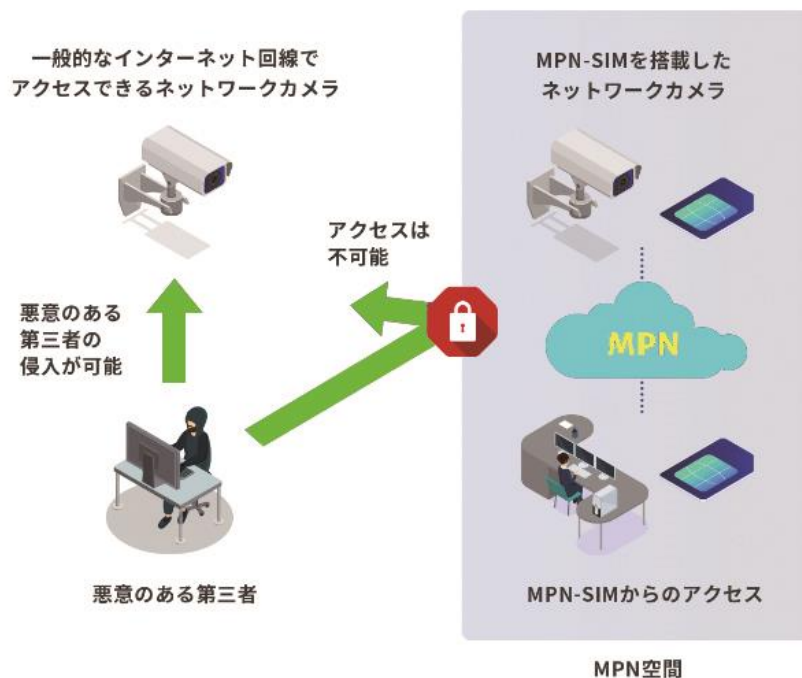

Mobile Private Network (MPN、モバイル完全閉域網環境) のネットワークカメラシステム

SIMtoSIMに限定された完全閉域網環境

MPN (Mobile Private Network) サービス

システム内にお客様固有のアドレス空間 (プライベートIPアドレス) を提供。

このアドレス空間上に設定された通信プランのSIMは、このアドレス空間上に設定された通信プランのSIMとしかアクセスすることが出来ないサービスです。もちろん、グローバルIPアドレスや他のアドレス空間からのアクセスは一切出来ない仕組みとなっております。

MPNの特徴

- ✓ ・特別な工事や固定回線は一切不要 (大幅な工事期間短縮とコストダウンを実現)
- ✓ ・SIM2枚だけで完全閉域網環境が実現可能